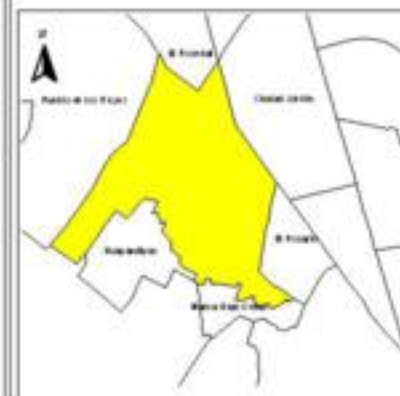

EVALUA DF
Consejo de Evaluación del
Desarrollo Social del
Distrito Federal

ÍNDICE DE DESARROLLO SOCIAL

Delegación: Coyoacán
Colonia: Pueblo La Candelaria
Grado de desarrollo: Bajo

Grado de Desarrollo Social

-  Muy bajo
-  Bajo
-  Medio
-  Alto
-  Sin dato

Fuente: Elaboración propia con datos de Seduvi e INEGI