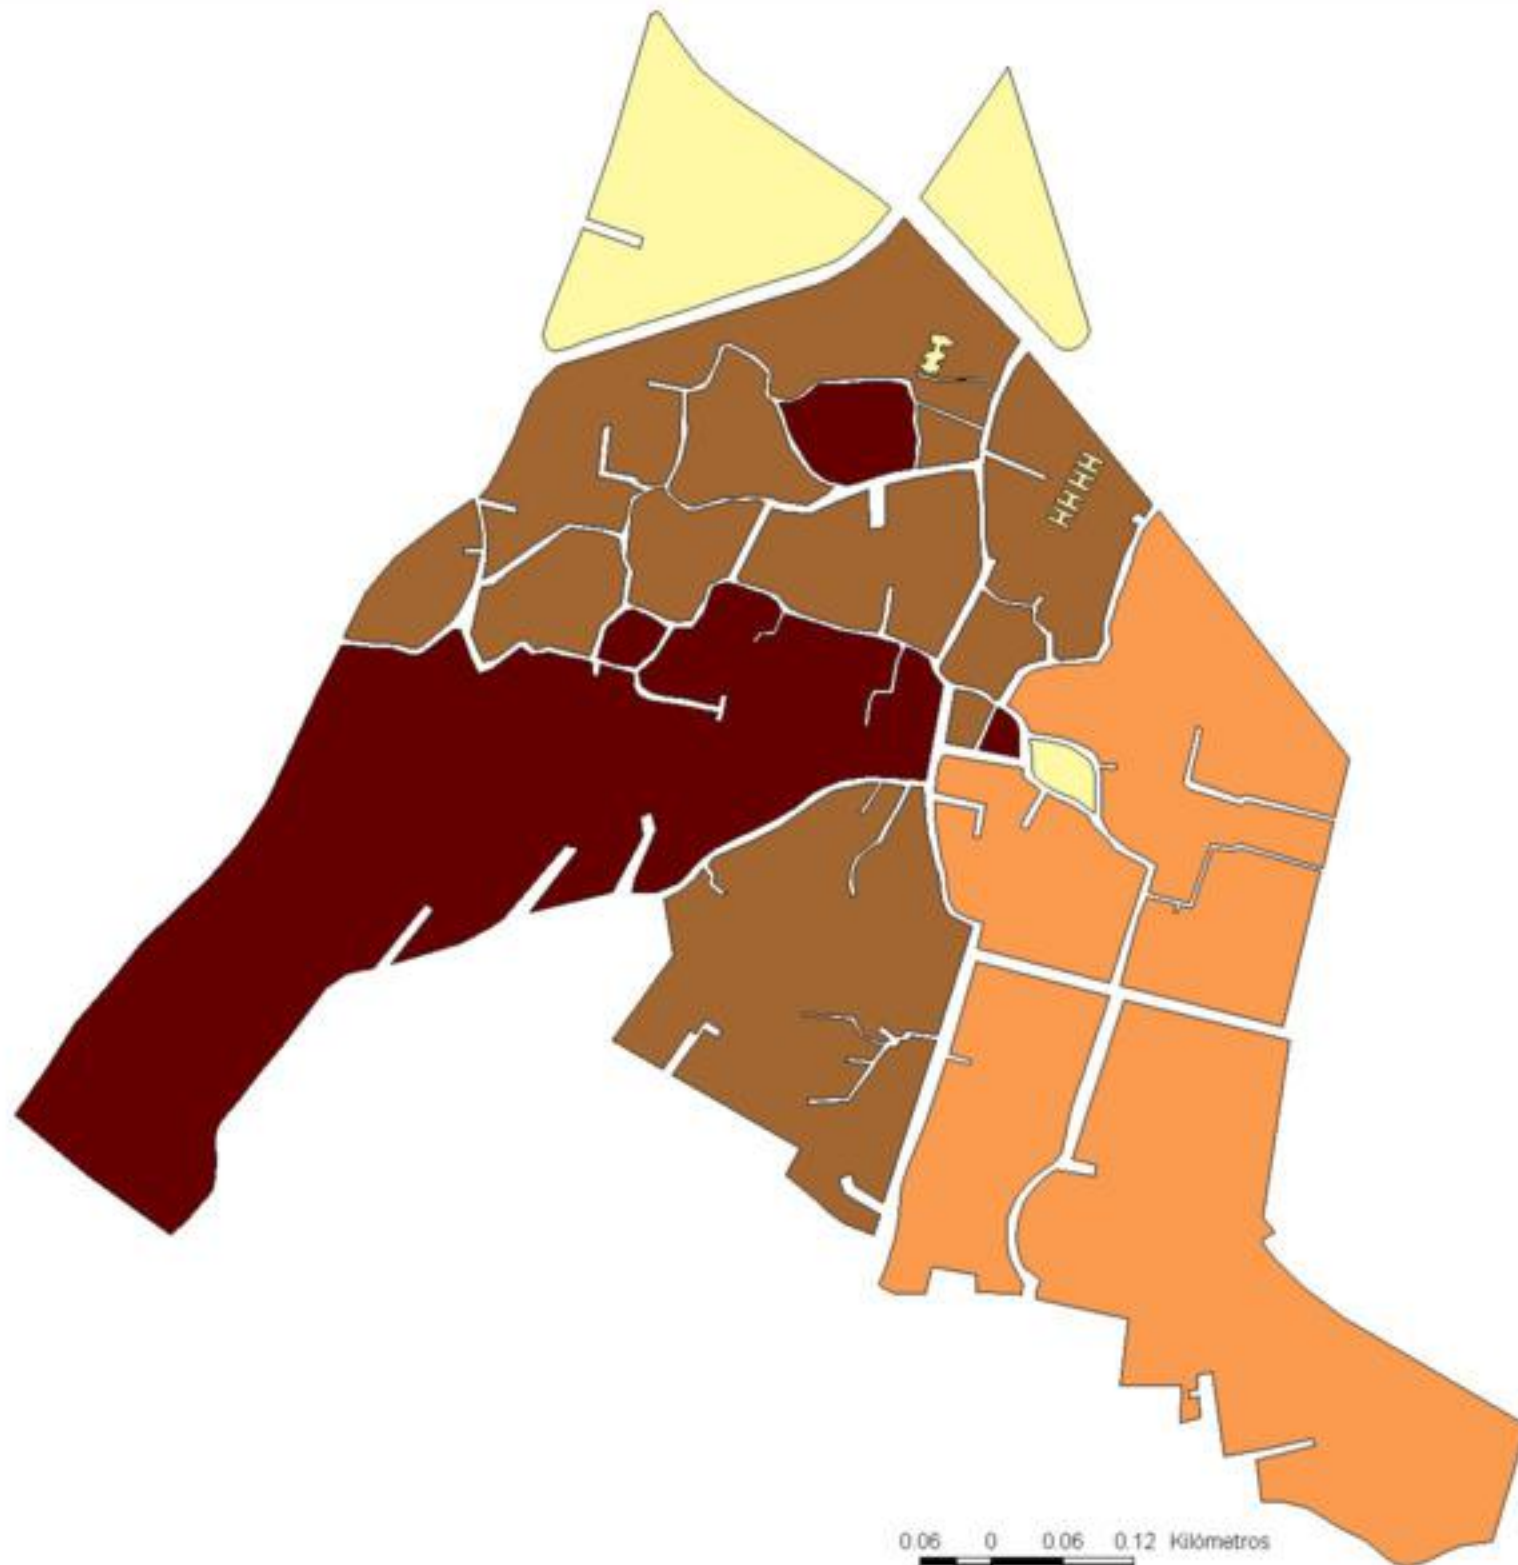

EVALUA DF
Consejo de Evaluación del
Desarrollo Social del
Distrito Federal

ÍNDICE DE DESARROLLO SOCIAL

Delegación: Coyoacán
Colonia: Pueblo La Candelaria
Grado de desarrollo: Bajo

Grado de Desarrollo Social

-  Muy bajo
-  Bajo
-  Medio
-  Alto
-  Sin dato

Fuente: Elaboración propia con datos de Seduvi e INEGI